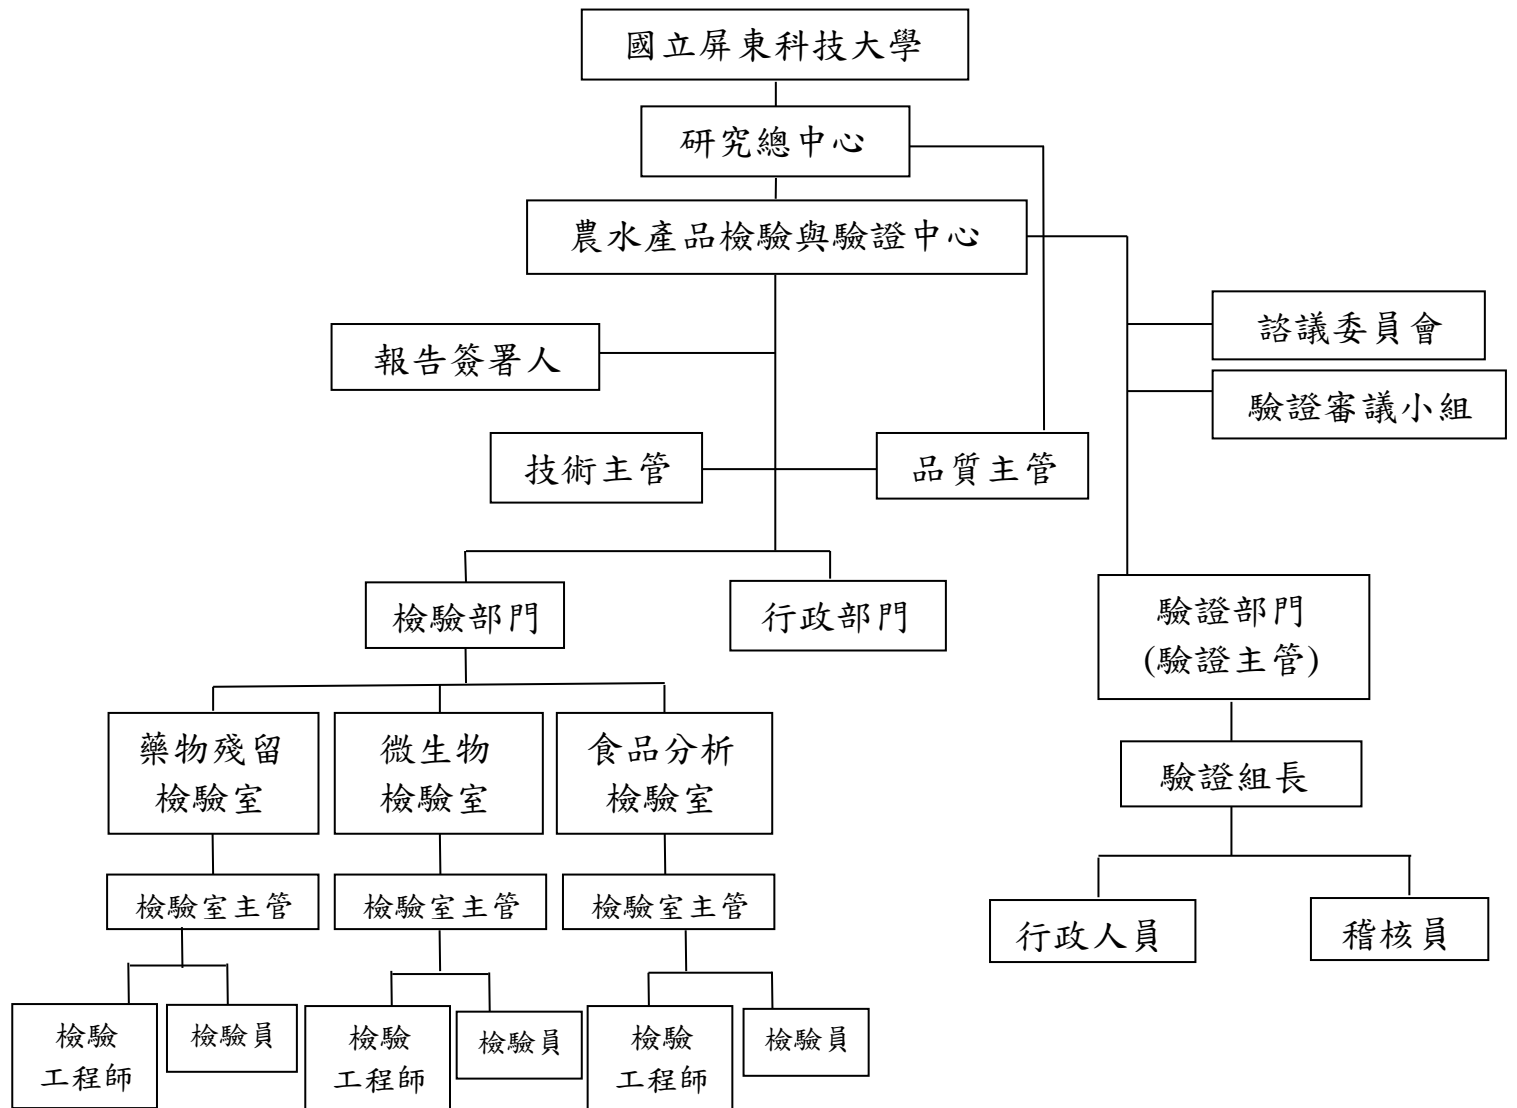

農水產品檢驗與驗證中心之組織架構

農水產品檢驗與驗證中心 驗證部門之人員系統

農水產品檢驗與驗證中心 檢驗部門組織圖