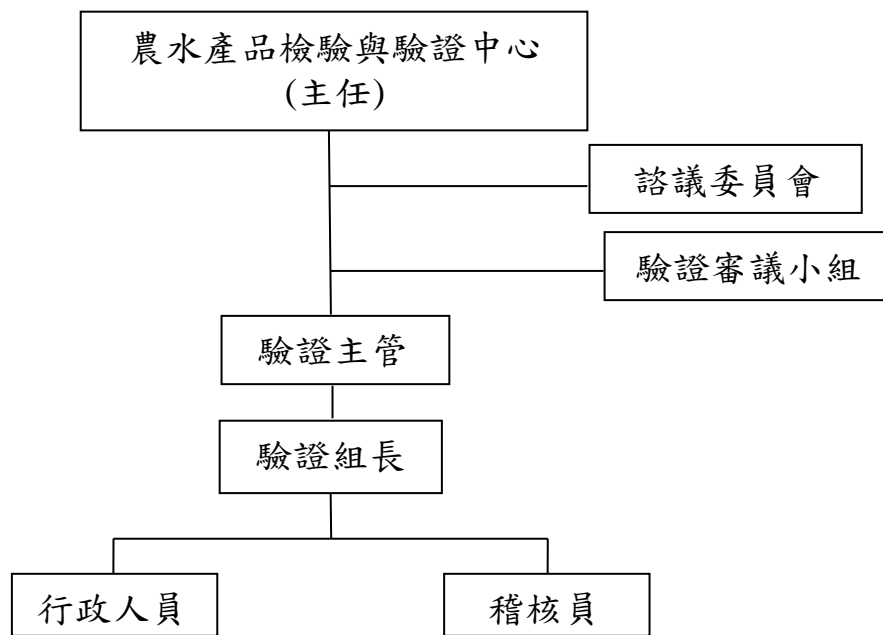

農水產品檢驗與驗證中心之組織架構

農水產品檢驗與驗證中心 驗證部門之人員系統

農水產品檢驗與驗證中心 檢驗部門組織圖